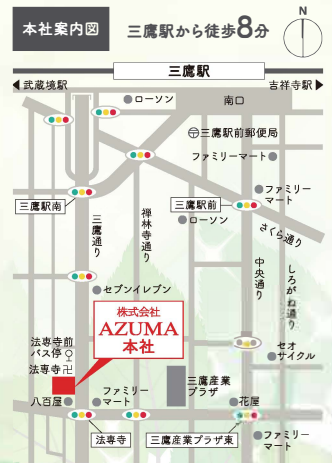

パレットII ライト色 14号
高さ43×幅33×奥行28
定価226,600円(税込)

181,280円(税込)

掲載商品
以外にも
展示品多数
ご用意して
おります

【AZUMAでのお仏壇ご購入特典】

- ・配送、設置料無料
- ・古いお仏壇のお引き取り・ご供養無料
- ・粗品プレゼント

画像はイメージです

仏具・念珠・オール10%OFF

AZUMA 本店
AZUMA GROUP ☎.0120-10-8349

〒181-0012 東京都三鷹市上連雀2-5-15
店舗営業時間/9:00~17:00
定休日/日・祝日

病院でお身内の方が
亡くなられたら...

急いで葬儀社に
連絡してみたら...

よくわからないまま
進めてしまった結果...

早めに葬儀社に
連絡するよう促され...

すぐに決めなくてはならない
ことがたくさんあり...

予期せぬ
出費がかさむことも!

このような事に、ならないためにも...