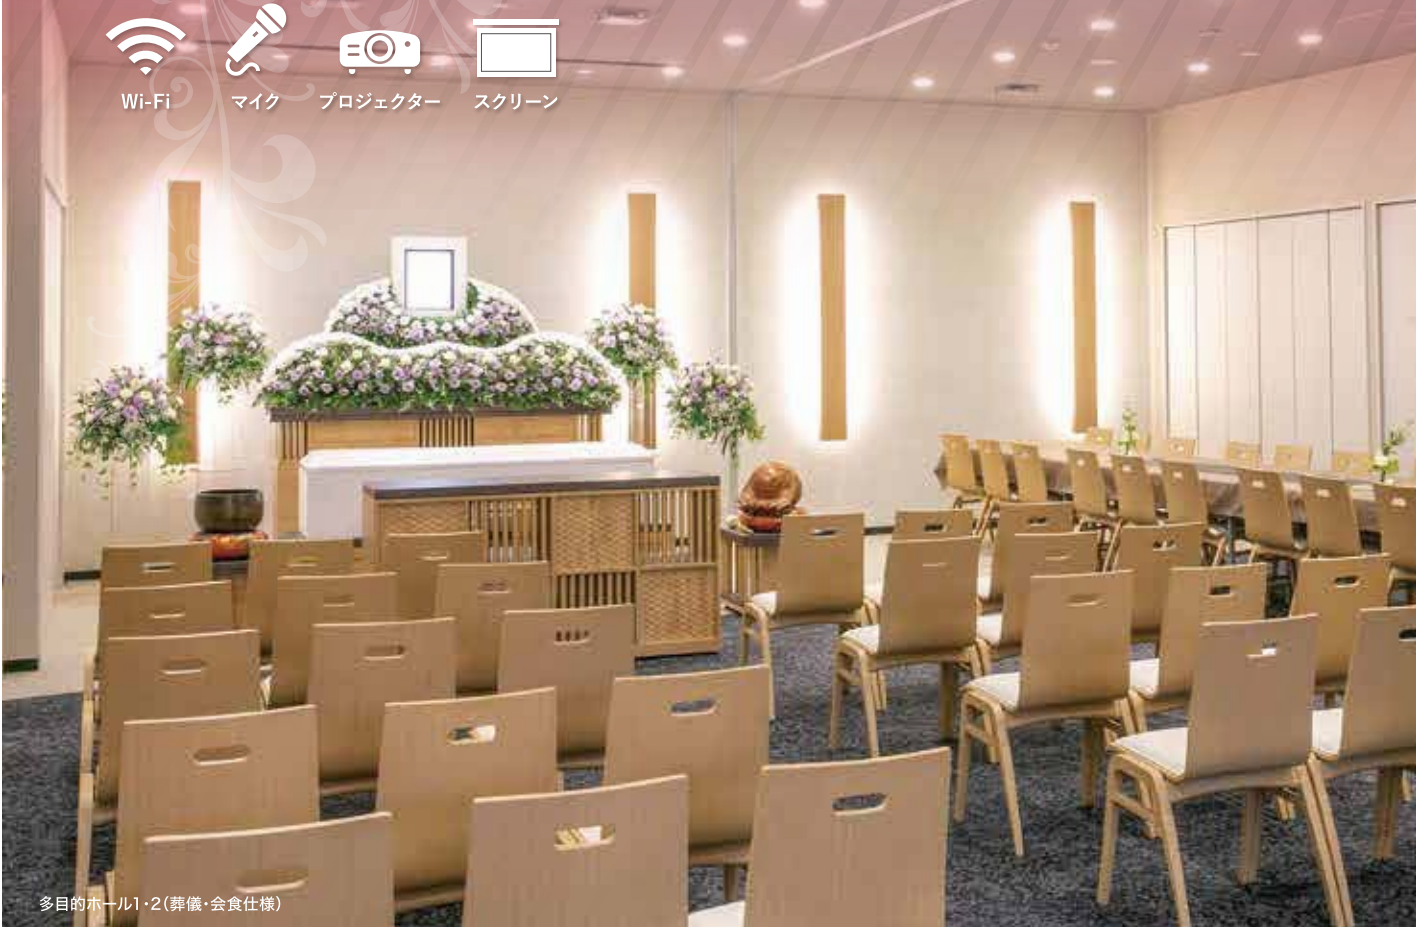

AZUMAホールのご案内

三鷹.市民斎場1階は多目的にご利用いただける、「AZUMAホール」へリニューアル後、多くのお客様にご利用いただいております。

葬儀以外でも、研修や講演会、ミニイベントなどなど、地域の皆様の集いの場として気軽にご利用ください。バリアフリー化され、映像スクリーンや音響設備等も完備しております。

多目的ホール1・2(葬儀・会食仕様)

多目的ホール1(葬儀仕様)

多目的ホール2(会食仕様)

多目的ホール1(セミナー仕様)

多目的ホール2(セミナー仕様)

ご利用特典 AZUMAホール

- 生花祭壇ランクアップ
- メモリアルスライドショー作成
- オプションサービス(選択商品★★分)

*いずれかのサービスをお選びいただけます

AZUMAホール 見学会/事前相談会

3月の開催日程

3/10金 16木 22水 28火

*上記の開催日以外でも受け付けておりますので、お問い合わせください。

参加無料 | 完全予約制 | 来場特典も多数ご用意しております!

時間設定 各回1組限定

① 10:00~ ② 11:00~

③ 12:00~ ④ 13:00~ ⑤ 14:00~

AZUMAの安置室

当社安置室は
近隣では希少な個室も完備。
プライベート空間を確保できます。

- ・一時的なご安置も可能です
- ・安置料金 AZUMA CLUB会員50%割引有り