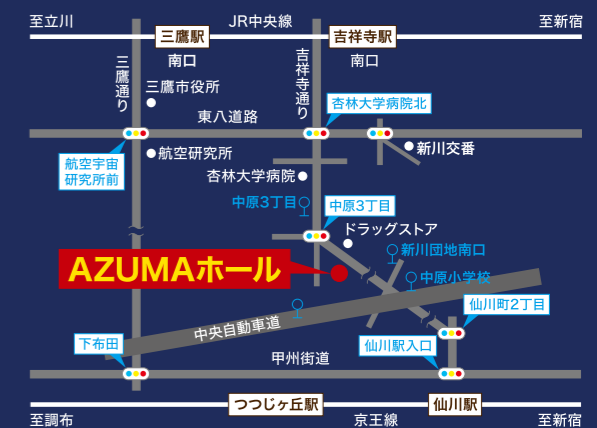

【現地案内図】

ホール見学・入会ご希望の方は 株式会社 AZUMA 東葬祭

0120-66-5940

※別途、火葬料金、式場使用料、宗教者へのお礼等がかかります。
※その他、各種家族葬プランのご用意があります。プラン内容に関する
お問合せ、資料請求は(株)AZUMA 東葬祭までご連絡下さい。