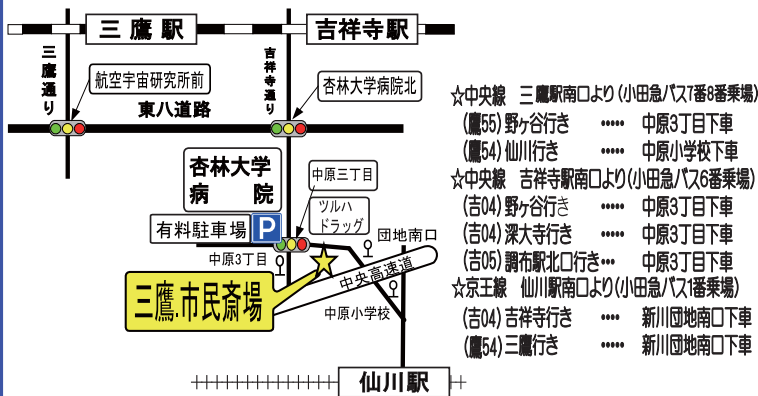

皆様の信頼に支えられて53周年
皆様に感謝を込めて

バラエティあふれる
屋台コーナー!

豪華景品の当る
くじ引き抽選会!

AZUMA 2019

雨天決行!

6/9 (日)

入場無料!

10:00 ~ 16:30

感謝祭

毎年恒例のさまざまなショーや、手作り体験会、
屋台など1日中楽しめる催し物を準備しております。

ご近所のお友達をお誘いあわせの上、お越しください
ご来場のお客様には、もれなく会場用金券・ゲーム券を差し上げます。

三鷹市民斎場への交通のご案内